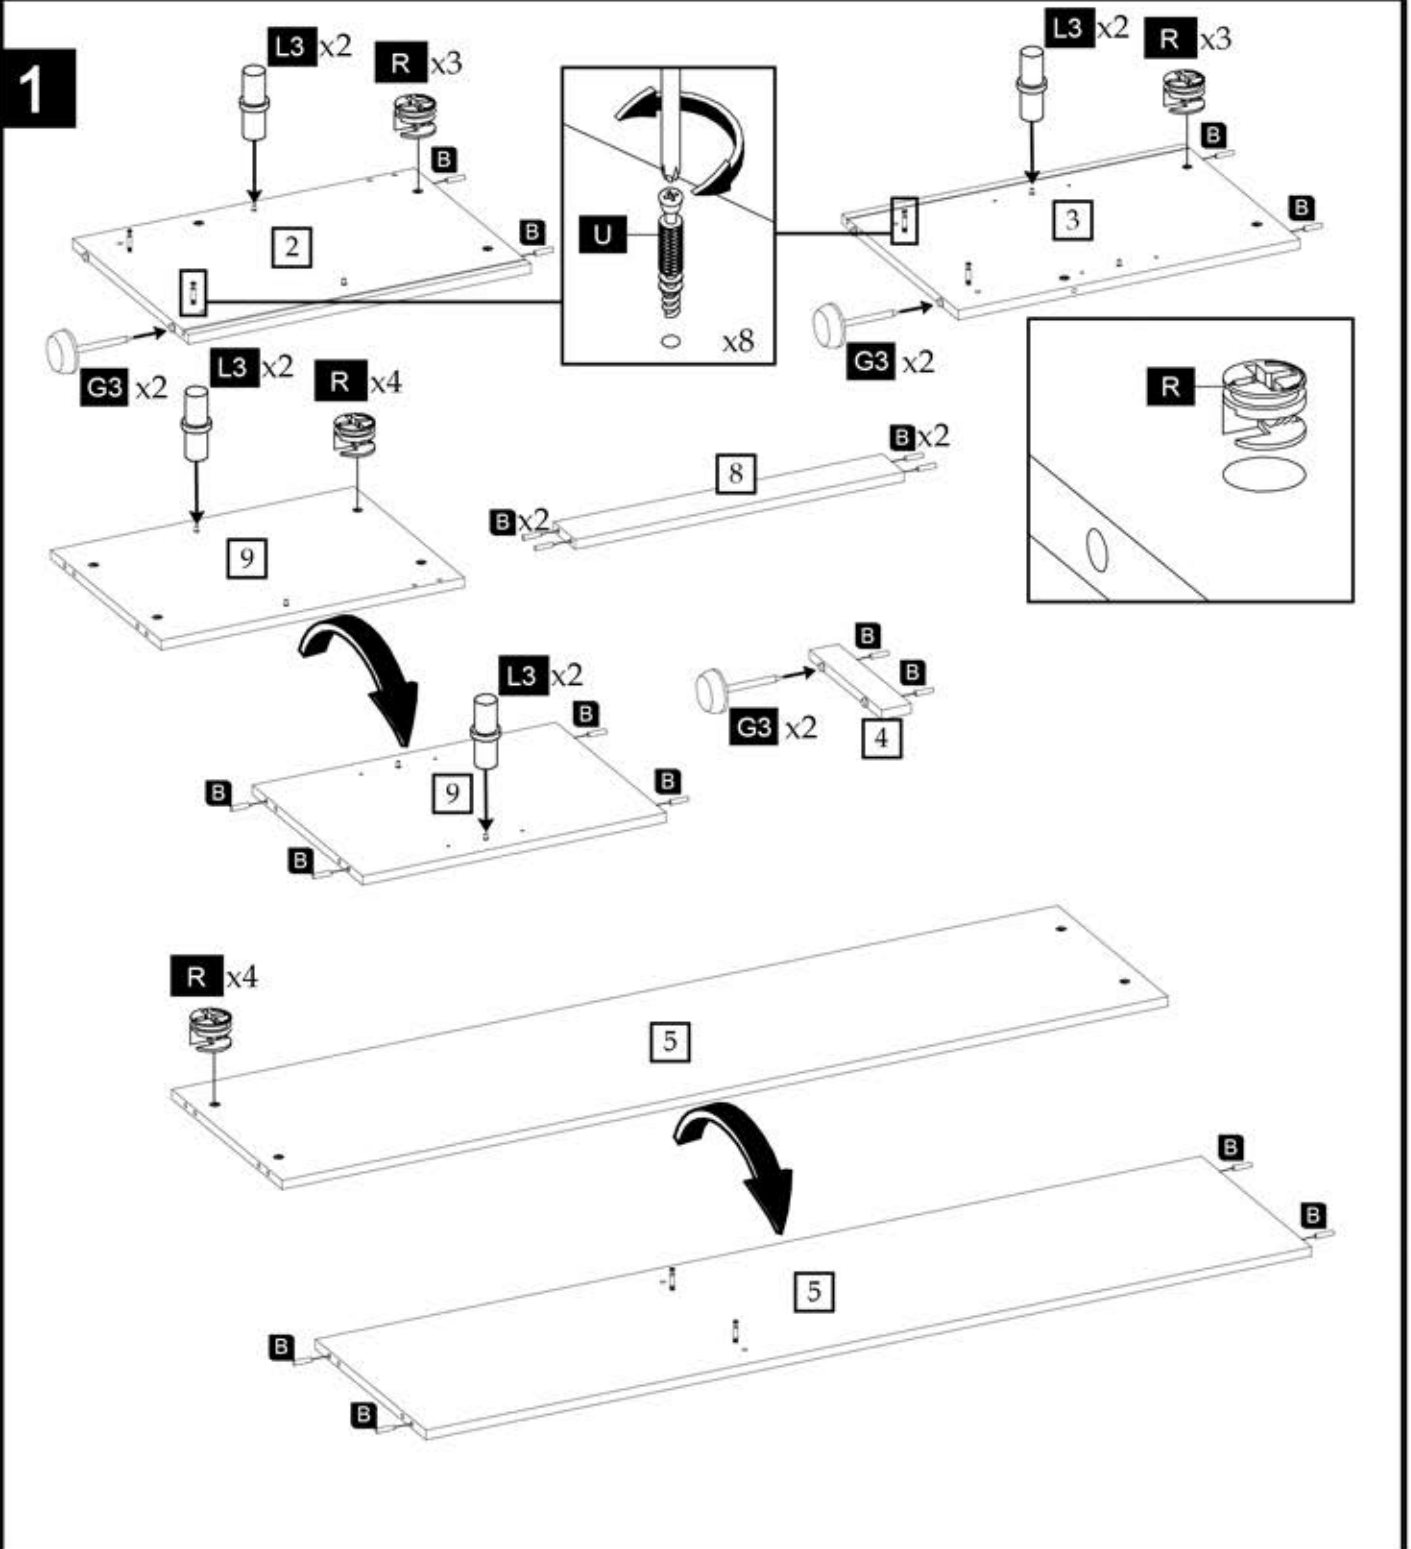

LINDY 1D

1	Dimenzije				Koda	Paket
	2	3	4	5		
1	1560	399	16	1	1004	1/1
2	589	399	16	1	1002	1/1
3	589	399	16	1	1003	1/1
4	250	50	16	1	1008	1/1
5	1526	379	16	1	1005/2005	1/1
6	566.5	378	16	1	N/A	1/1
7	943.5	378	16	1	N/A	1/1
8	566.5	75	16	1	1035	1/1
9	523	378	16	1	1007/2007	1/1
10	1540	544	3	1	1030_v	1/1
11	516	459	16	1	1003/3001	1/1
12	552	82	16	1	1019/3002	1/1
13	552	82	16	1	1019/3003	1/1
14	1562	56	19	1	1009/3004	1/1

2

3

4

5

6

7

8

9