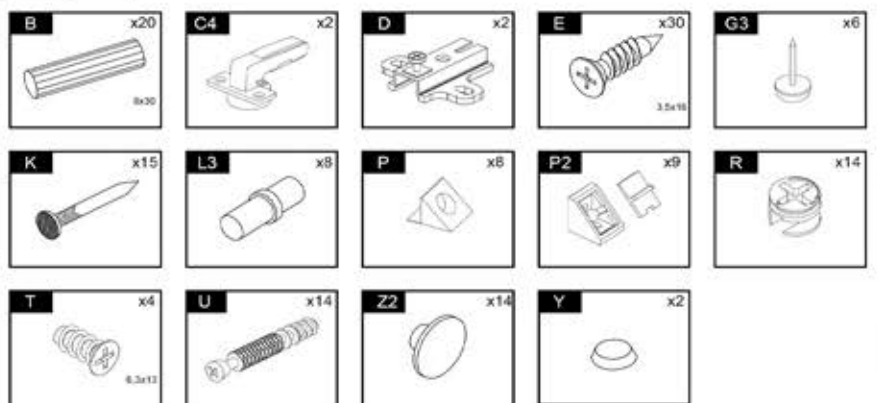

LINDY 1D

1	Dimenzije				Koda	Paket
	2	3	4	5		
1	1560	399	16	1	1004	1/1
2	589	399	16	1	1002	1/1
3	589	399	16	1	1003	1/1
4	250	50	16	1	1008	1/1
5	1526	379	16	1	1005/2005	1/1
6	566.5	378	16	1	N/A	1/1
7	943.5	378	16	1	N/A	1/1
8	566.5	75	16	1	1035	1/1
9	523	378	16	1	1007/2007	1/1
10	1540	544	3	1	1030_v	1/1
11	516	459	16	1	1003/3001	1/1
12	552	82	16	1	1019/3002	1/1
13	552	82	16	1	1019/3003	1/1
14	1562	56	19	1	1009/3004	1/1